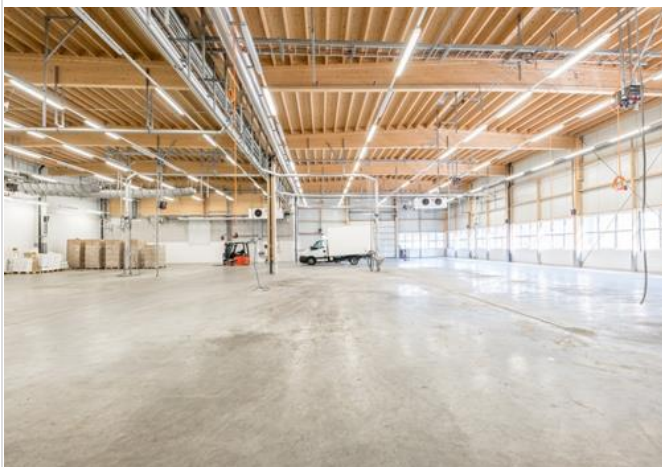

Industriestrasse 20

PRODUKTIONSHALLE MIT BÜRO UND INFRASTRUKTURFLÄCHEN

Helle stützenfreie Produktionshalle mit Infrastrukturflächen für Beleg- und Kundschaft. Halle ebenerdig befahrbar, 5 Fingerdocks mit Anpassrampen, Nutzlast 5 to/m², nutzbare Hallenhöhe 7.00 m. In den Hallengrundriss eingefügt ist ein Infrastrukturkern, in dem der Empfang, die Büros, ein Aufenthaltsraum, die Technik und ein grosser Garderoben- und Sanitärtrakt untergebracht sind. Der Kunden- und betriebsbedingte Verkehr kann autonom geführt werden. Grosszügiges Parkierungsangebot für Besucher, Belegschaft und den LKW-Anlieferungsverkehr in unmittelbarer Nähe. Die Räumlichkeiten werden zeitgemäss und in betriebsbereitem Ausbau übergeben. Die Kühlanlagen für die Raumkühlung und die Kühlzellen sowie eine Vakuumanlage können übernommen werden.

Nutzung: **Produktion / Gewerbe und Büro**

Fläche: **2 390 m² Produktions- und Gewerbefläche**
226 m² Büro
368 m² Garderobe, Sanitärräume, Aufenthaltsraum und Technik

Miete / m² / Jahr: **CHF 115 Produktion / Gewerbe**
CHF 125 Büro / Aufenthalt / Garderobe