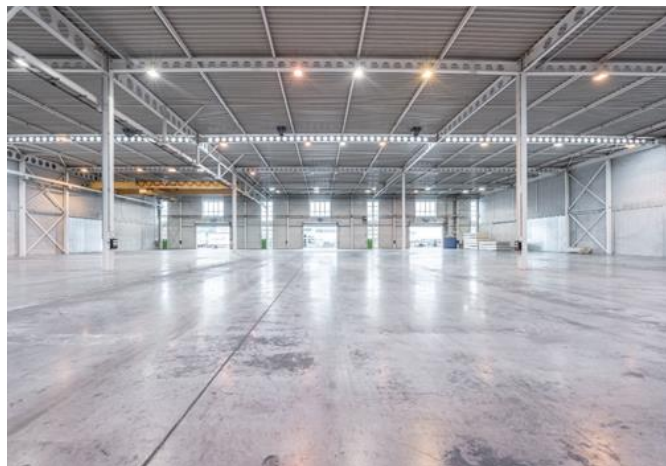

KONTAKT

Thomas Leutwyler
T +41 62 823 10 00
F +41 62 855 97 47
leutwyler@l-pag.ch

Leutwyler + Partner
Weinbergstrasse 74
5000 Aarau

HIAG

HIAG ist als Besitzerin des Areals eine aktive Partnerin und bietet individuelle Lösungen.