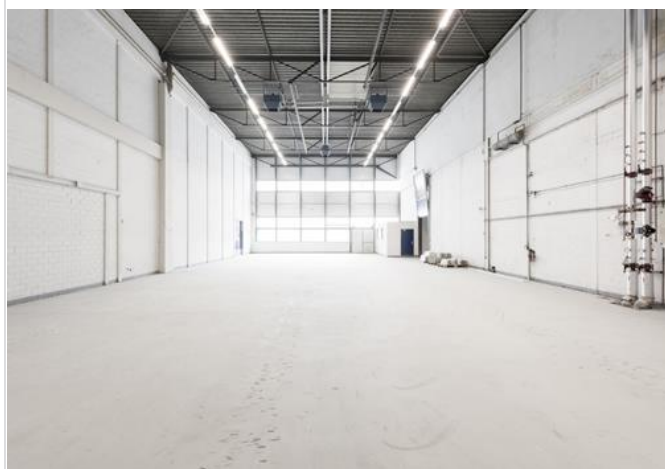

KONTAKT

Thomas Leutwyler
T +41 62 823 10 00
F +41 62 855 97 47
leutwyler@l-pag.ch

Leutwyler + Partner
Weinbergstrasse 74
5000 Aarau

HIAG

HIAG ist als Besitzerin des Areals eine aktive Partnerin und bietet individuelle Lösungen.