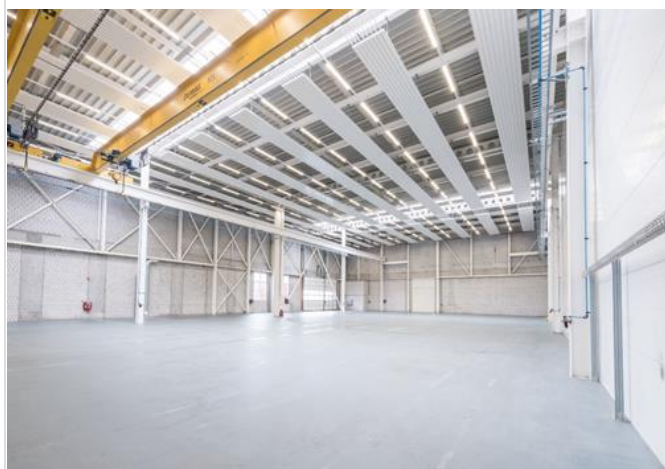

KONTAKT

Thomas Leutwyler
T +41 62 823 10 00
F +41 62 855 97 47
leutwyler@l-pag.ch

Leutwyler + Partner
Weinbergstrasse 74
5000 Aarau

HIAG

HIAG ist als Besitzerin des Areals eine aktive Partnerin und bietet individuelle Lösungen.