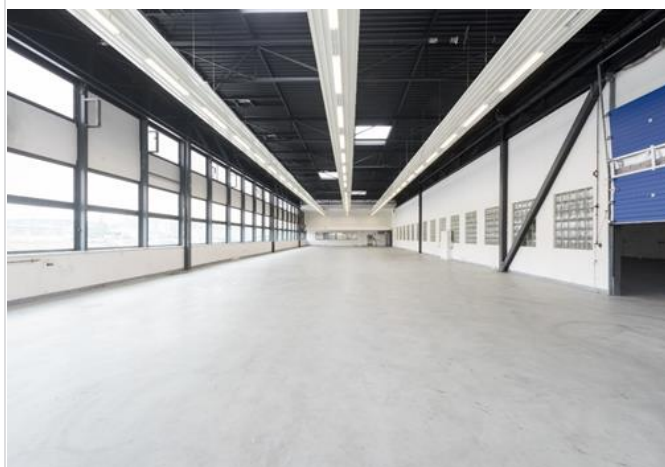

KONTAKT

Thomas Leutwyler
T +41 62 823 10 00
F +41 62 855 97 47
leutwyler@l-pag.ch

Leutwyler + Partner
Weinbergstrasse 74
5000 Aarau

HIAG

HIAG ist als Besitzerin des Areals eine aktive Partnerin und bietet individuelle Lösungen.